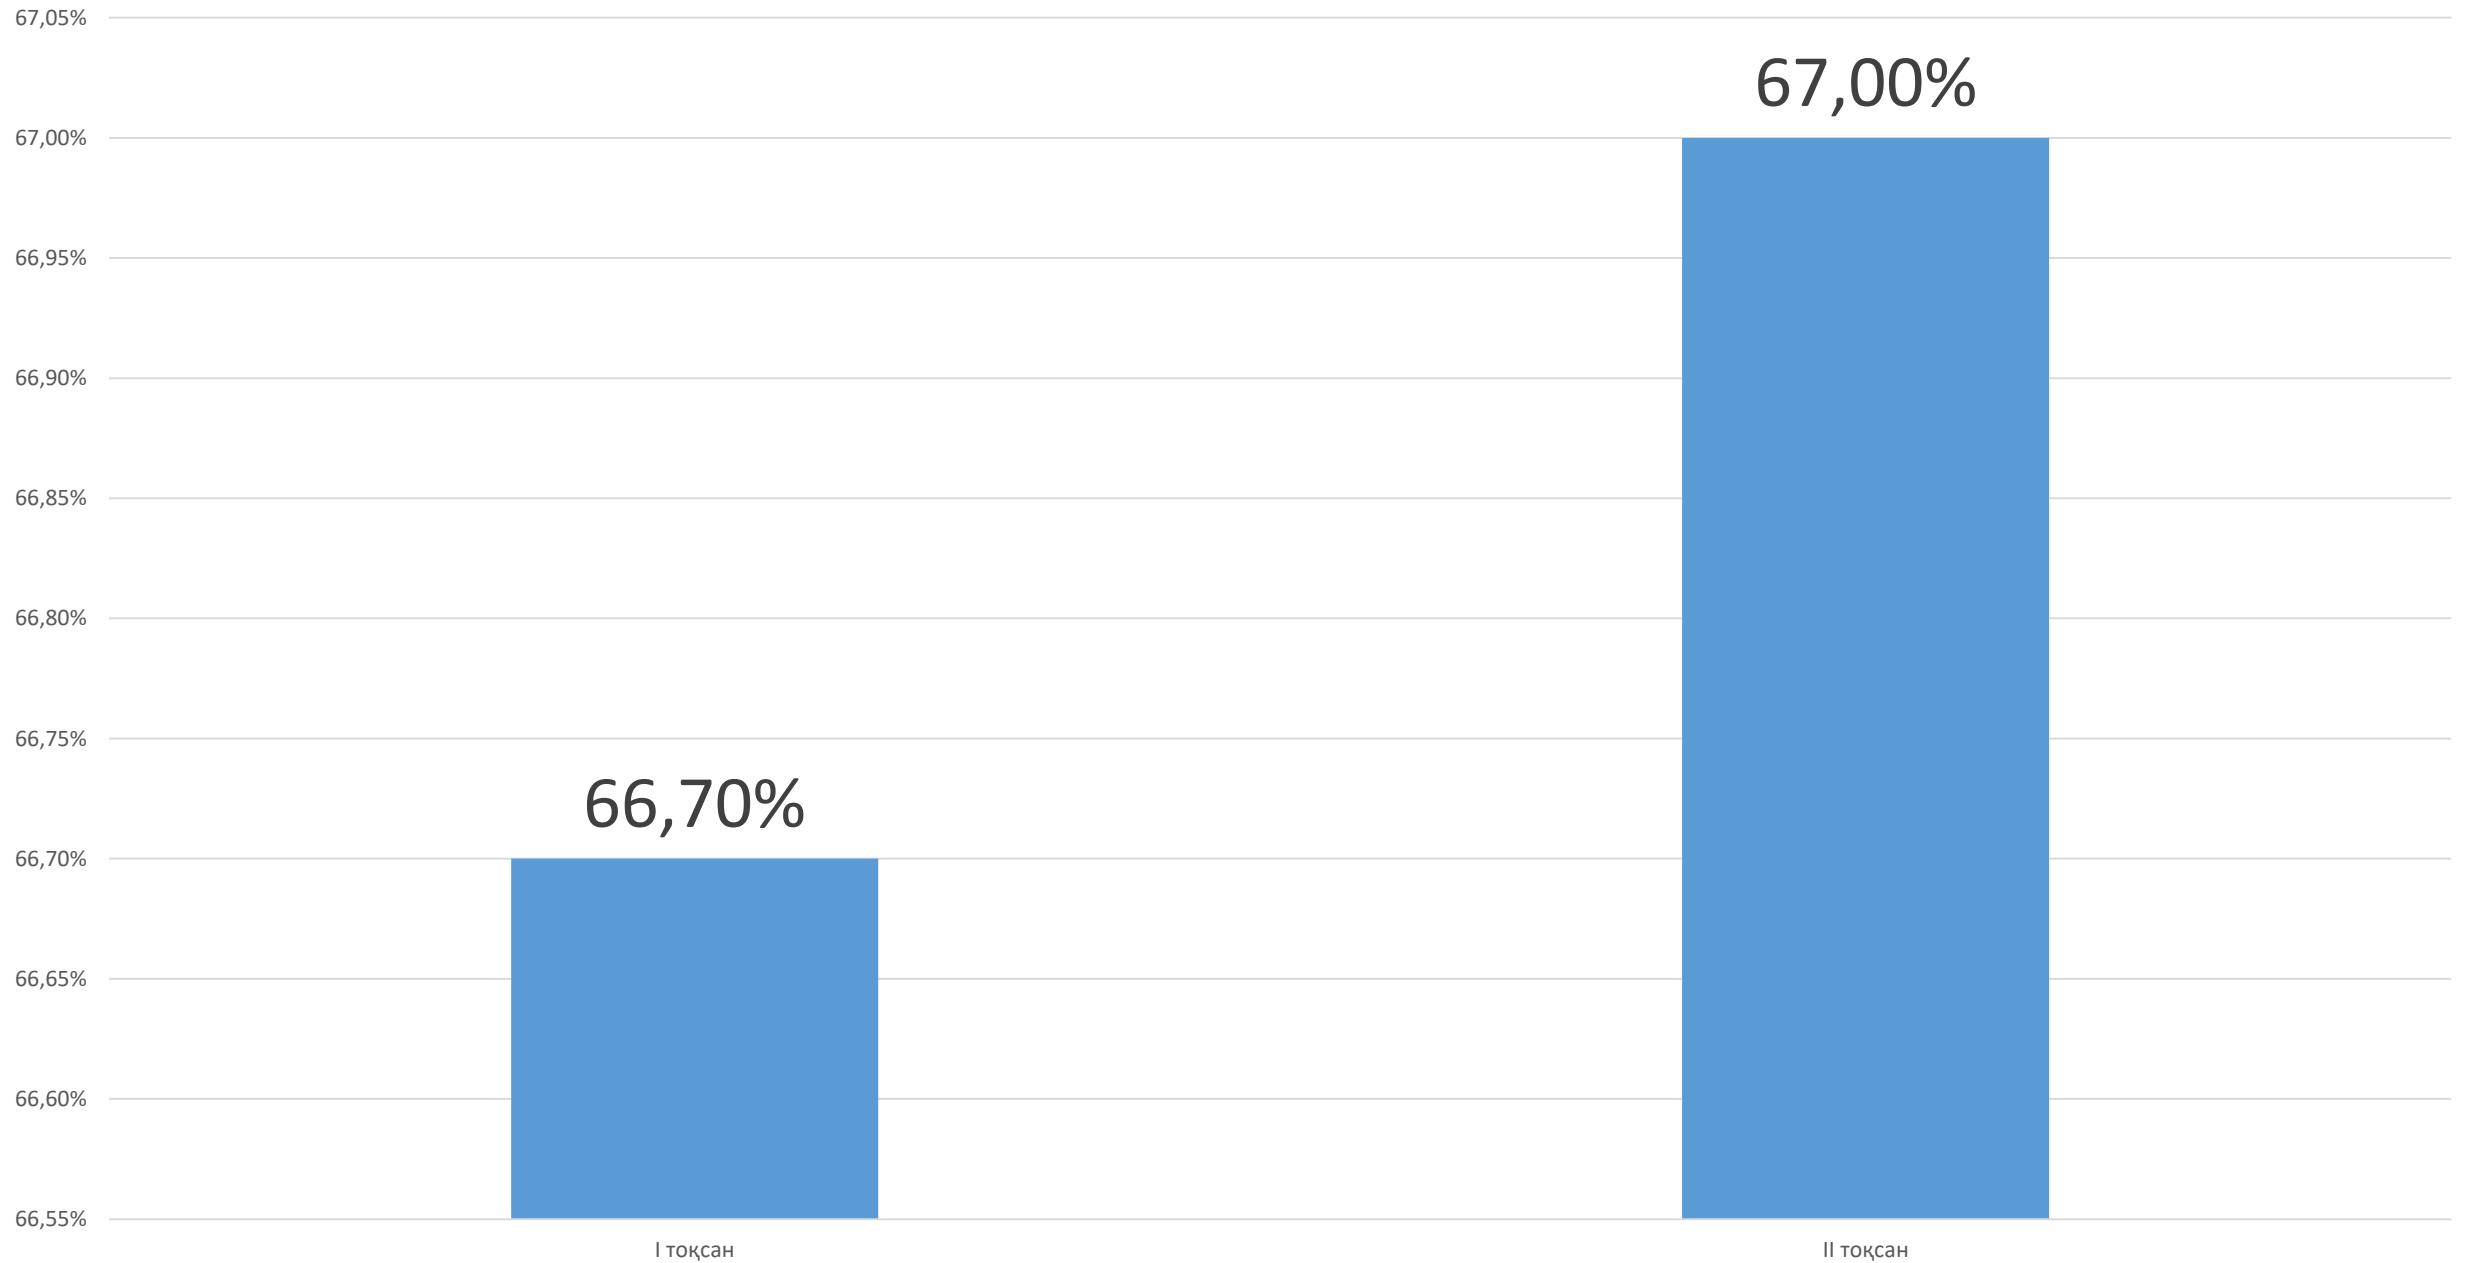

1 ТОҚСАН ҚОРЫТЫНДЫСЫ. БІЛІМ САПАСЫ – 54,5%

2 ТОҚСАН ҚОРЫТЫНДЫСЫ. Білім сапасы – 58,5%

2 А сыныбы

2 Б

2 B

3 A

3 Б

4 A