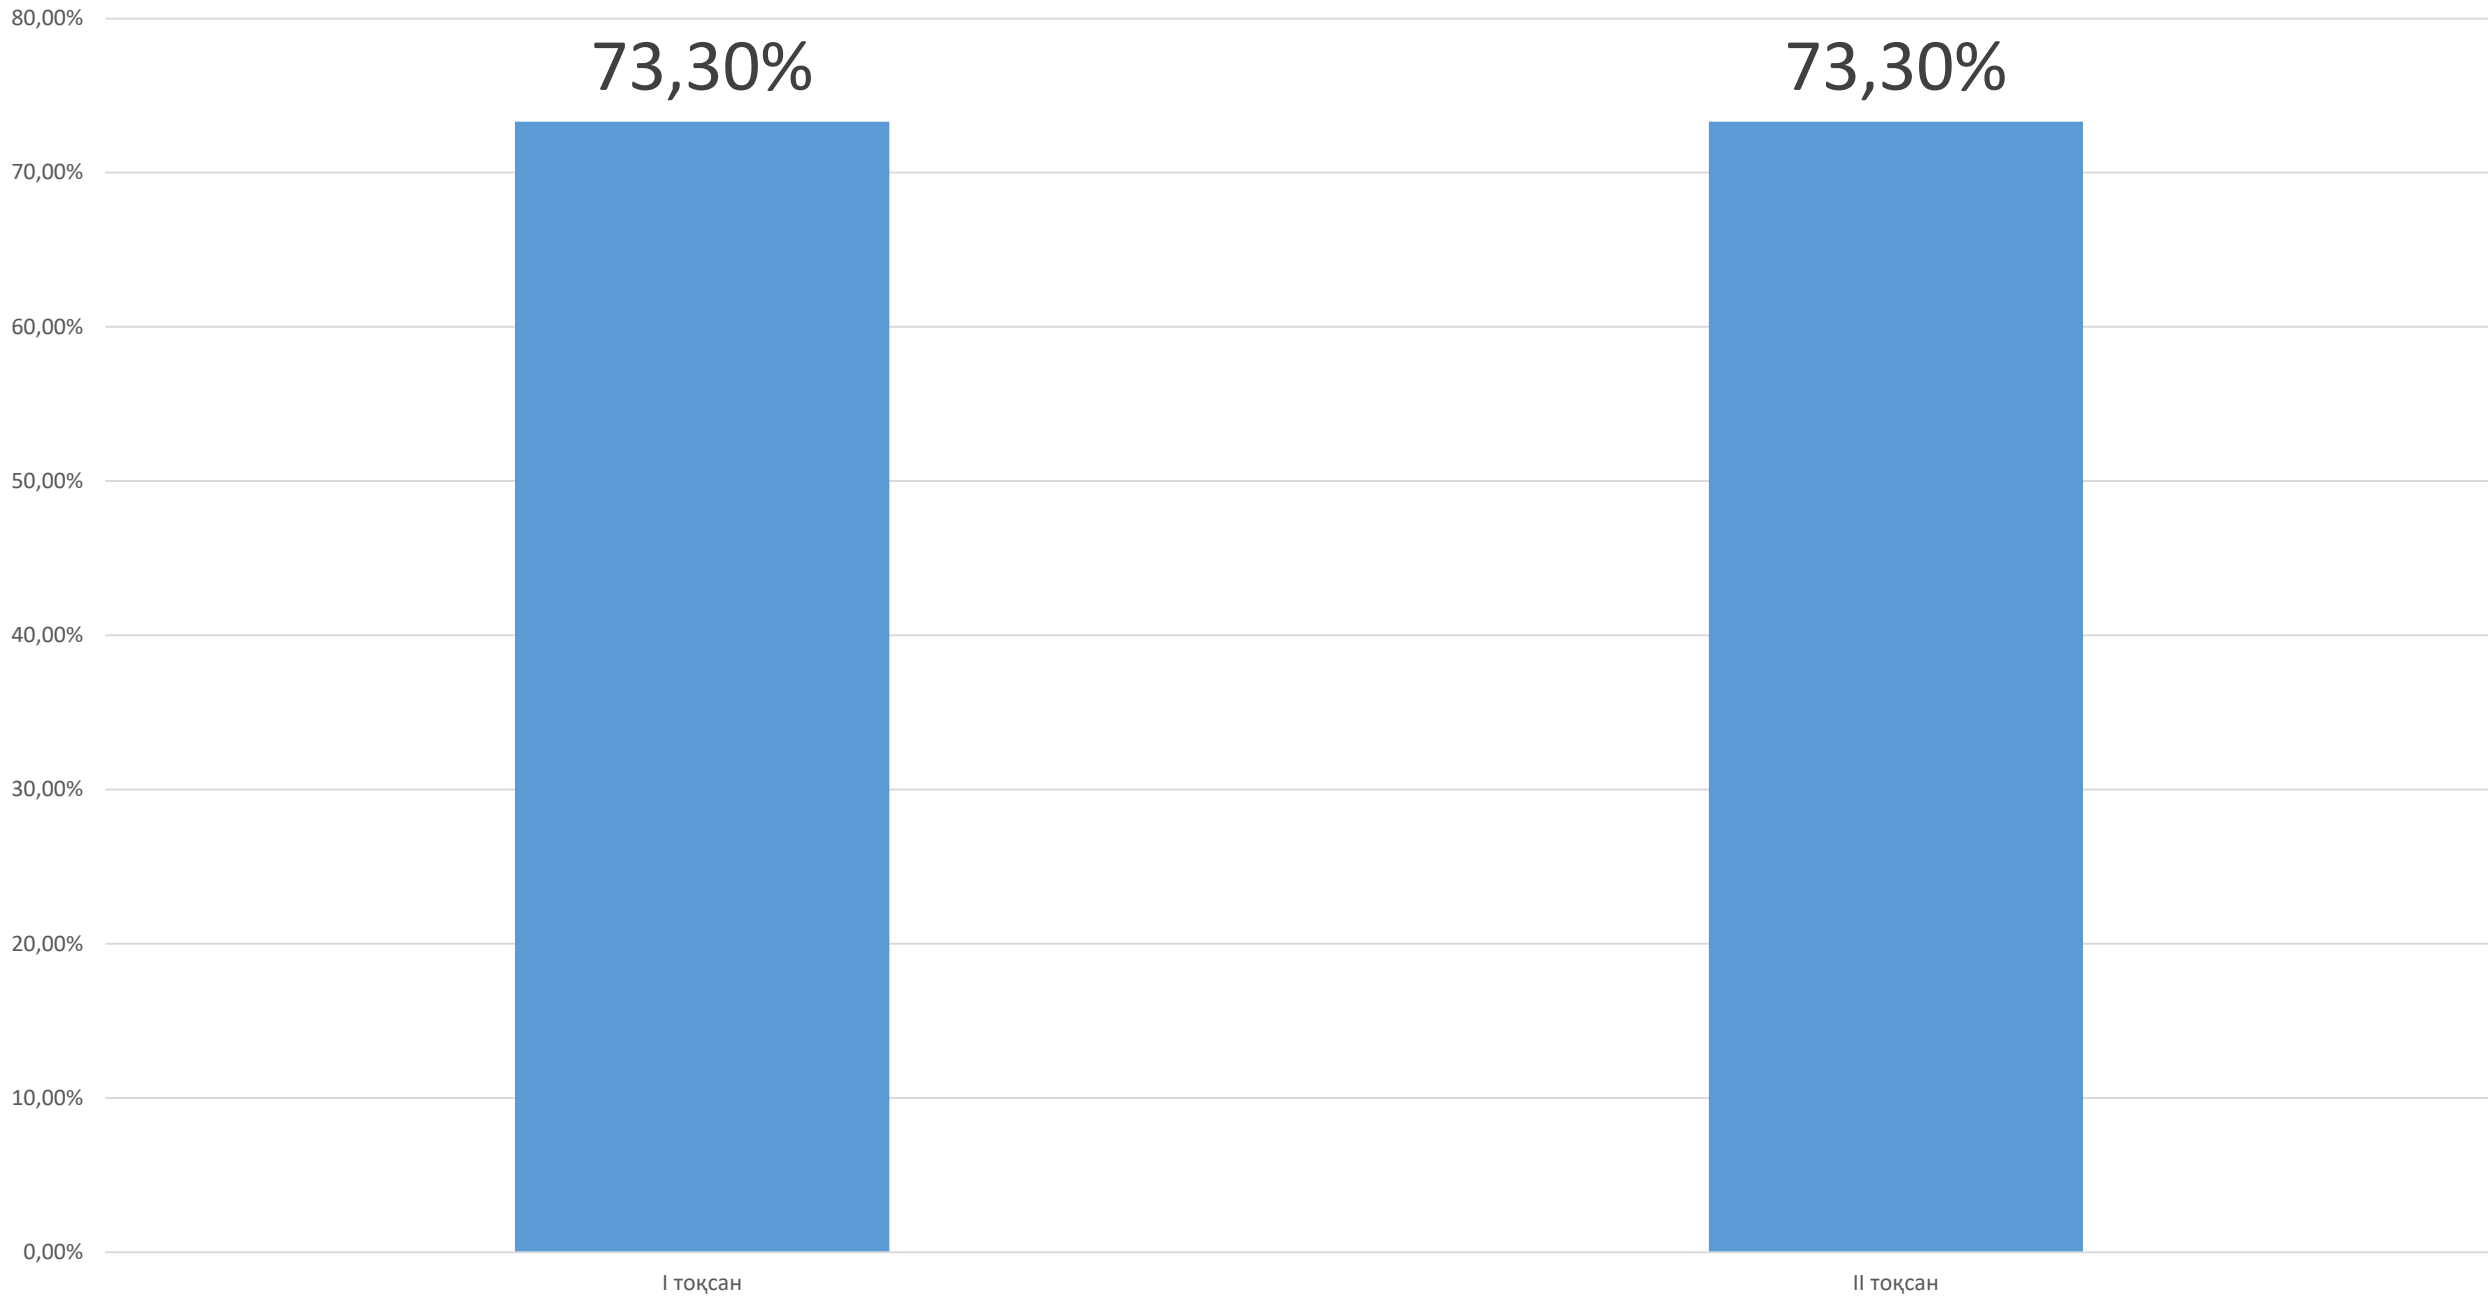

1 ТОҚСАН ҚОРЫТЫНДЫСЫ. БІЛІМ САПАСЫ – 54,5%

2 ТОҚСАН ҚОРЫТЫНДЫСЫ. Білім сапасы – 58,5%

2 А сыныбы

2 Б

2 B

3 A

3 Б

4 A