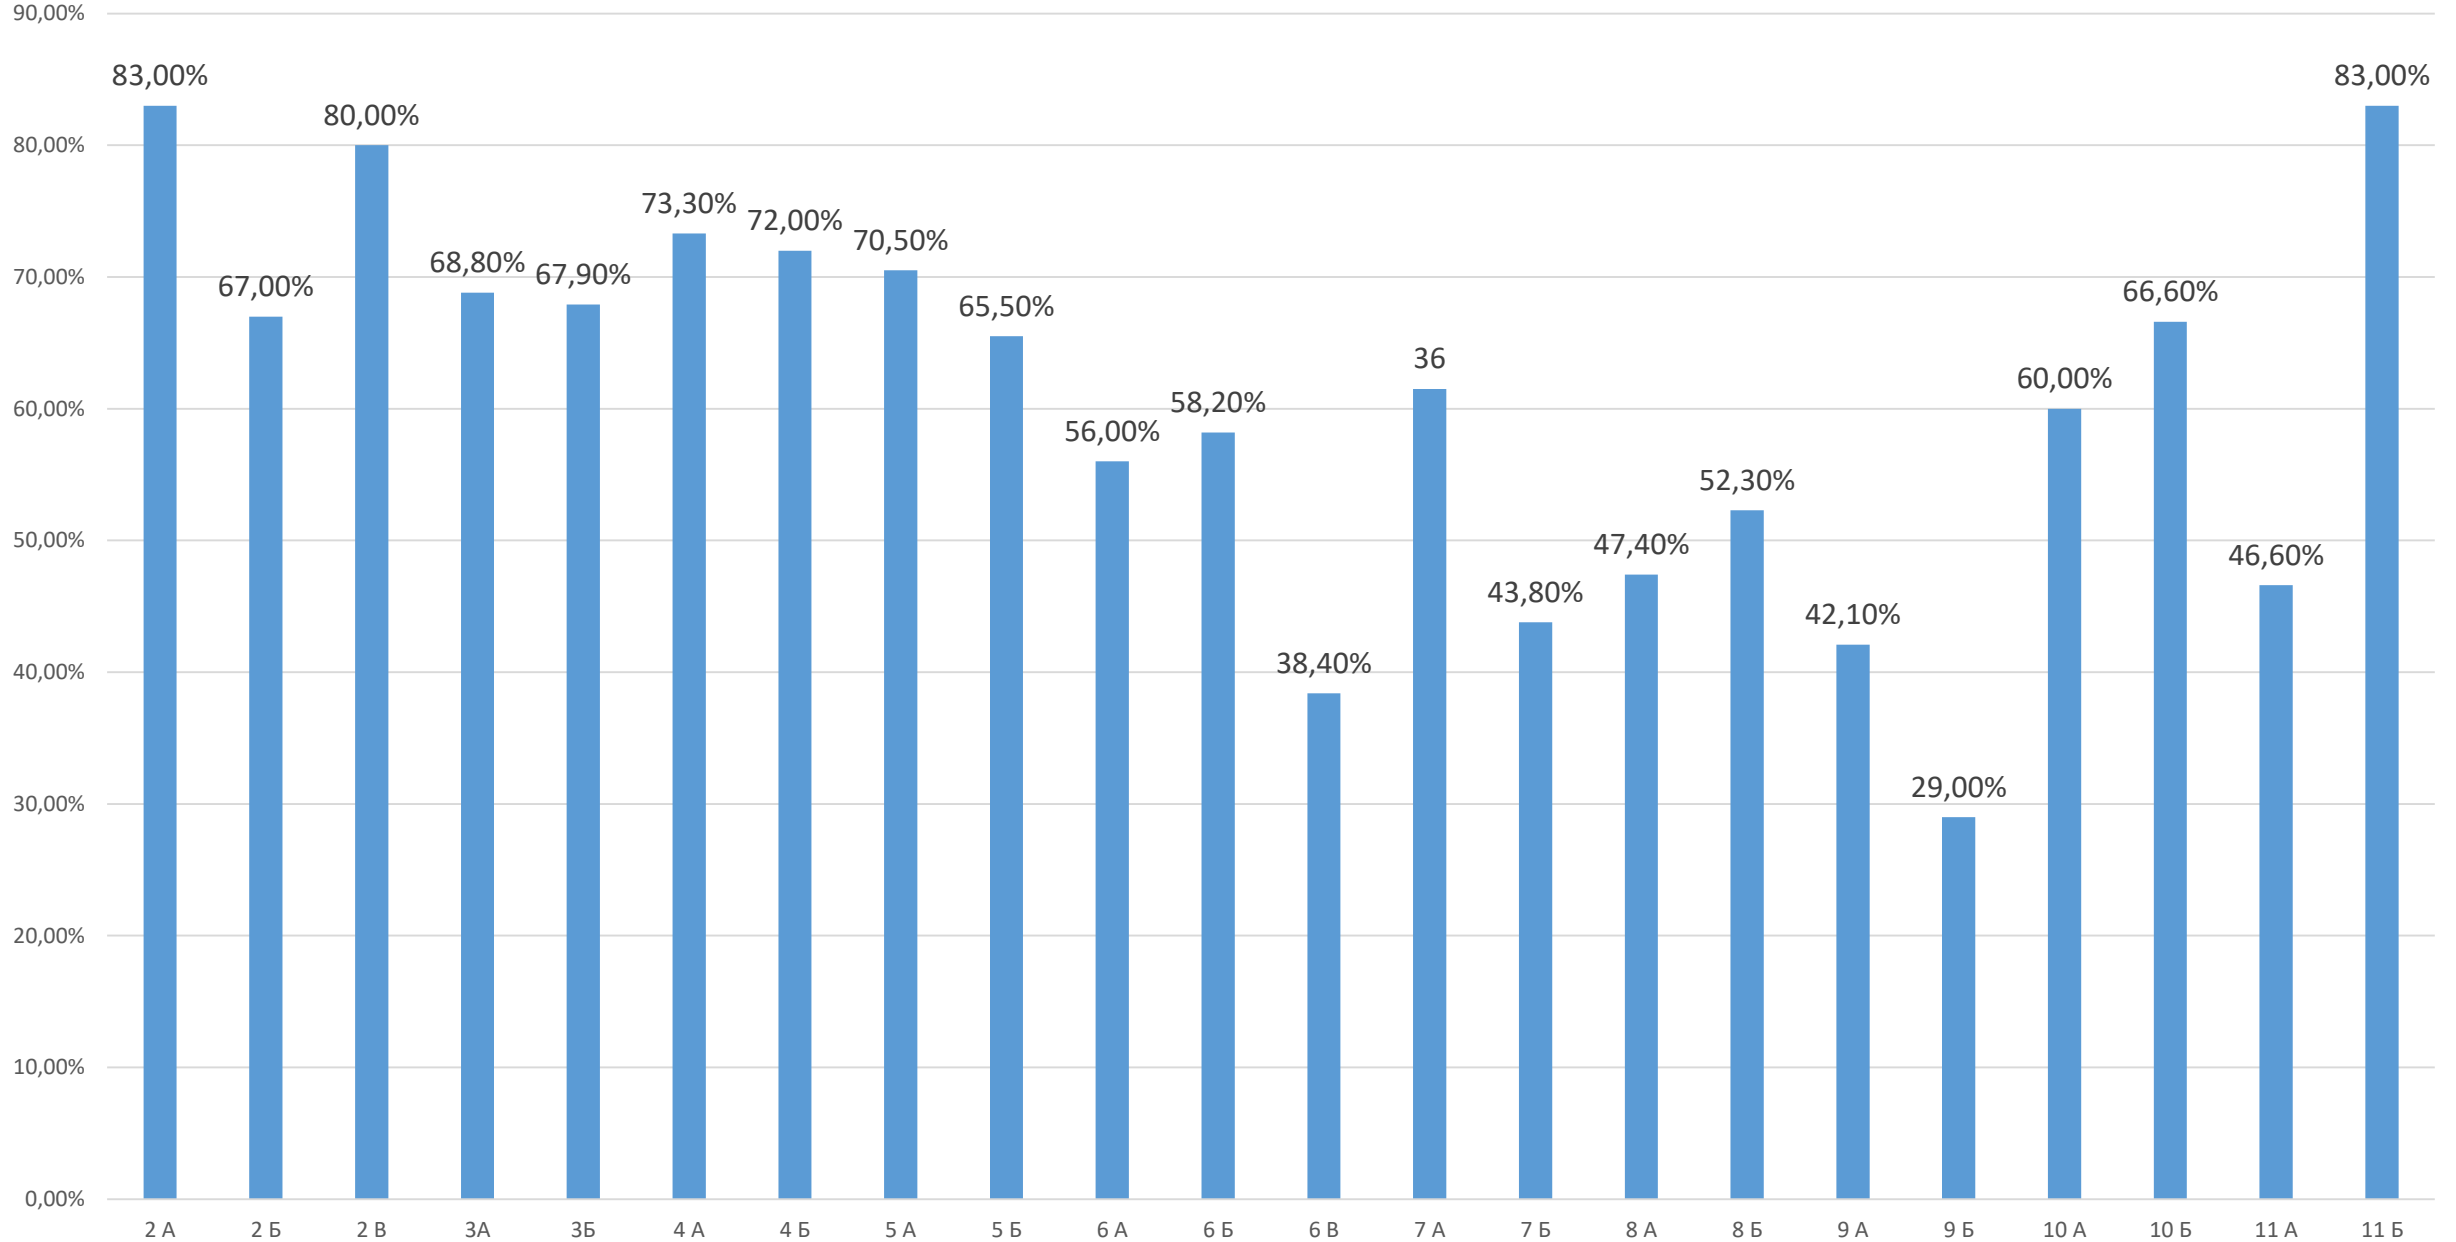

1 ТОҚСАН ҚОРЫТЫНДЫСЫ. БІЛІМ САПАСЫ – 54,5%

2 ТОҚСАН ҚОРЫТЫНДЫСЫ. Білім сапасы – 58,5%

2 А сыныбы

2 Б

2 B

3 A

3 Б

4 A

4 Б

5 A

5 Б

6 A

6 Б

6 B

7 A

7 Б