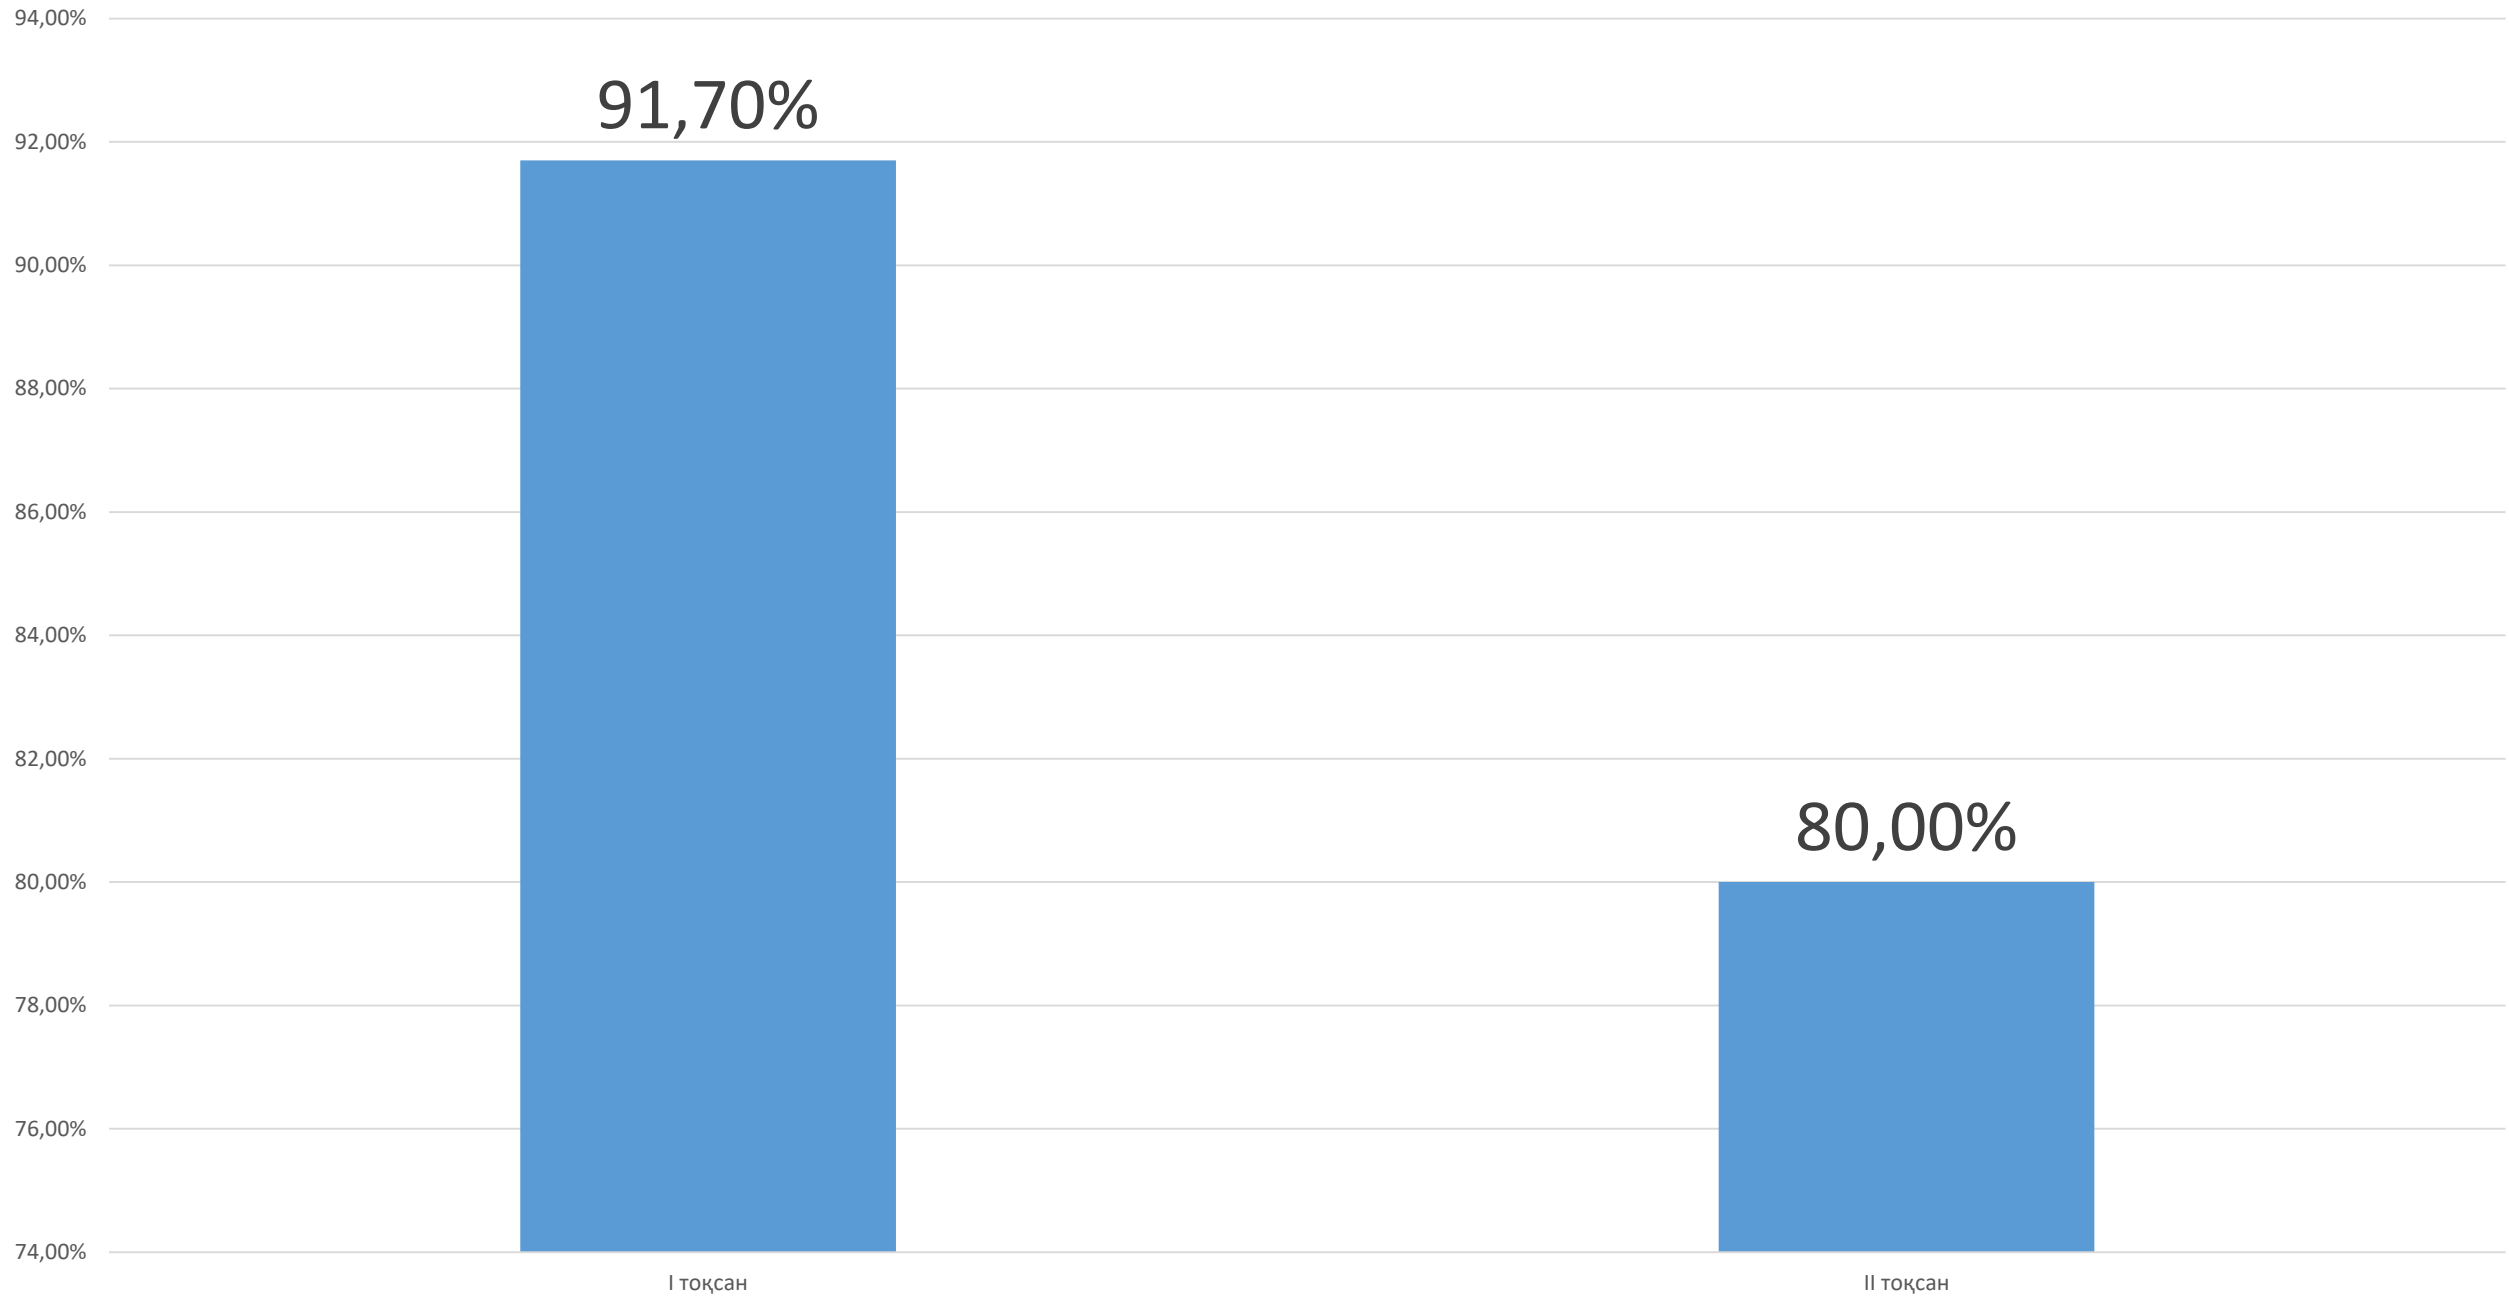

1 ТОҚСАН ҚОРЫТЫНДЫСЫ. БІЛІМ САПАСЫ – 54,5%

2 ТОҚСАН ҚОРЫТЫНДЫСЫ. Білім сапасы – 58,5%

2 А сыныбы

2 Б

2 B

3 A

3 Б

4 A