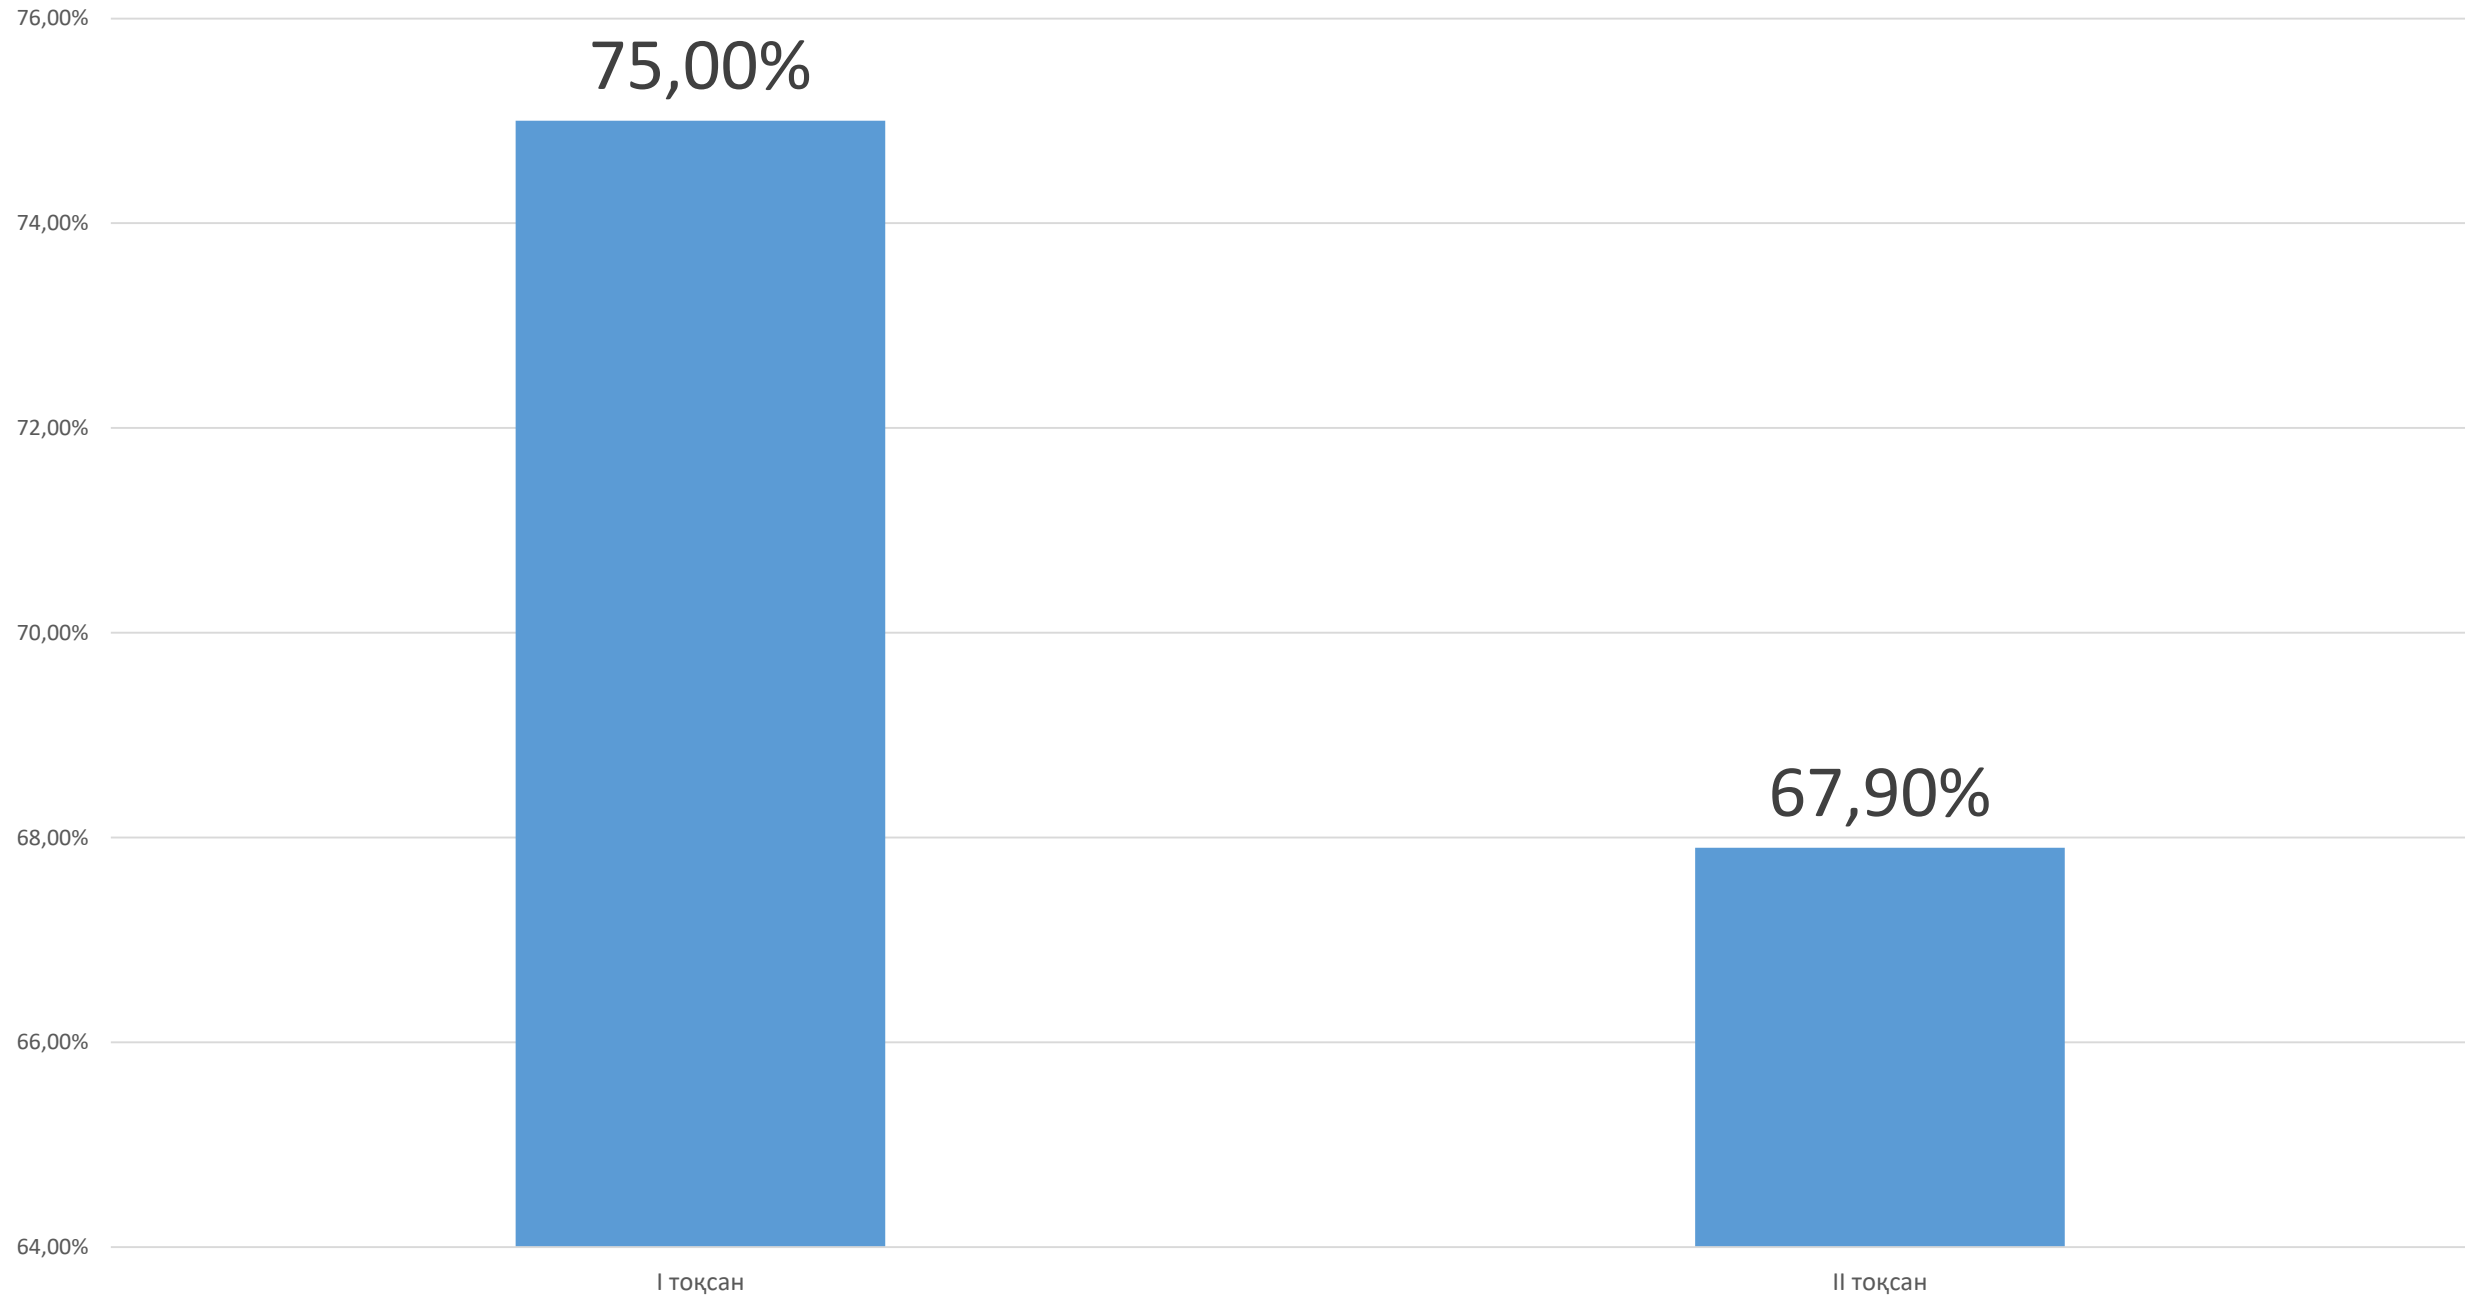

1 ТОҚСАН ҚОРЫТЫНДЫСЫ. БІЛІМ САПАСЫ – 54,5%

2 ТОҚСАН ҚОРЫТЫНДЫСЫ. Білім сапасы – 58,5%

2 А сыныбы

2 Б

2 B

3 A

3 Б

4 A