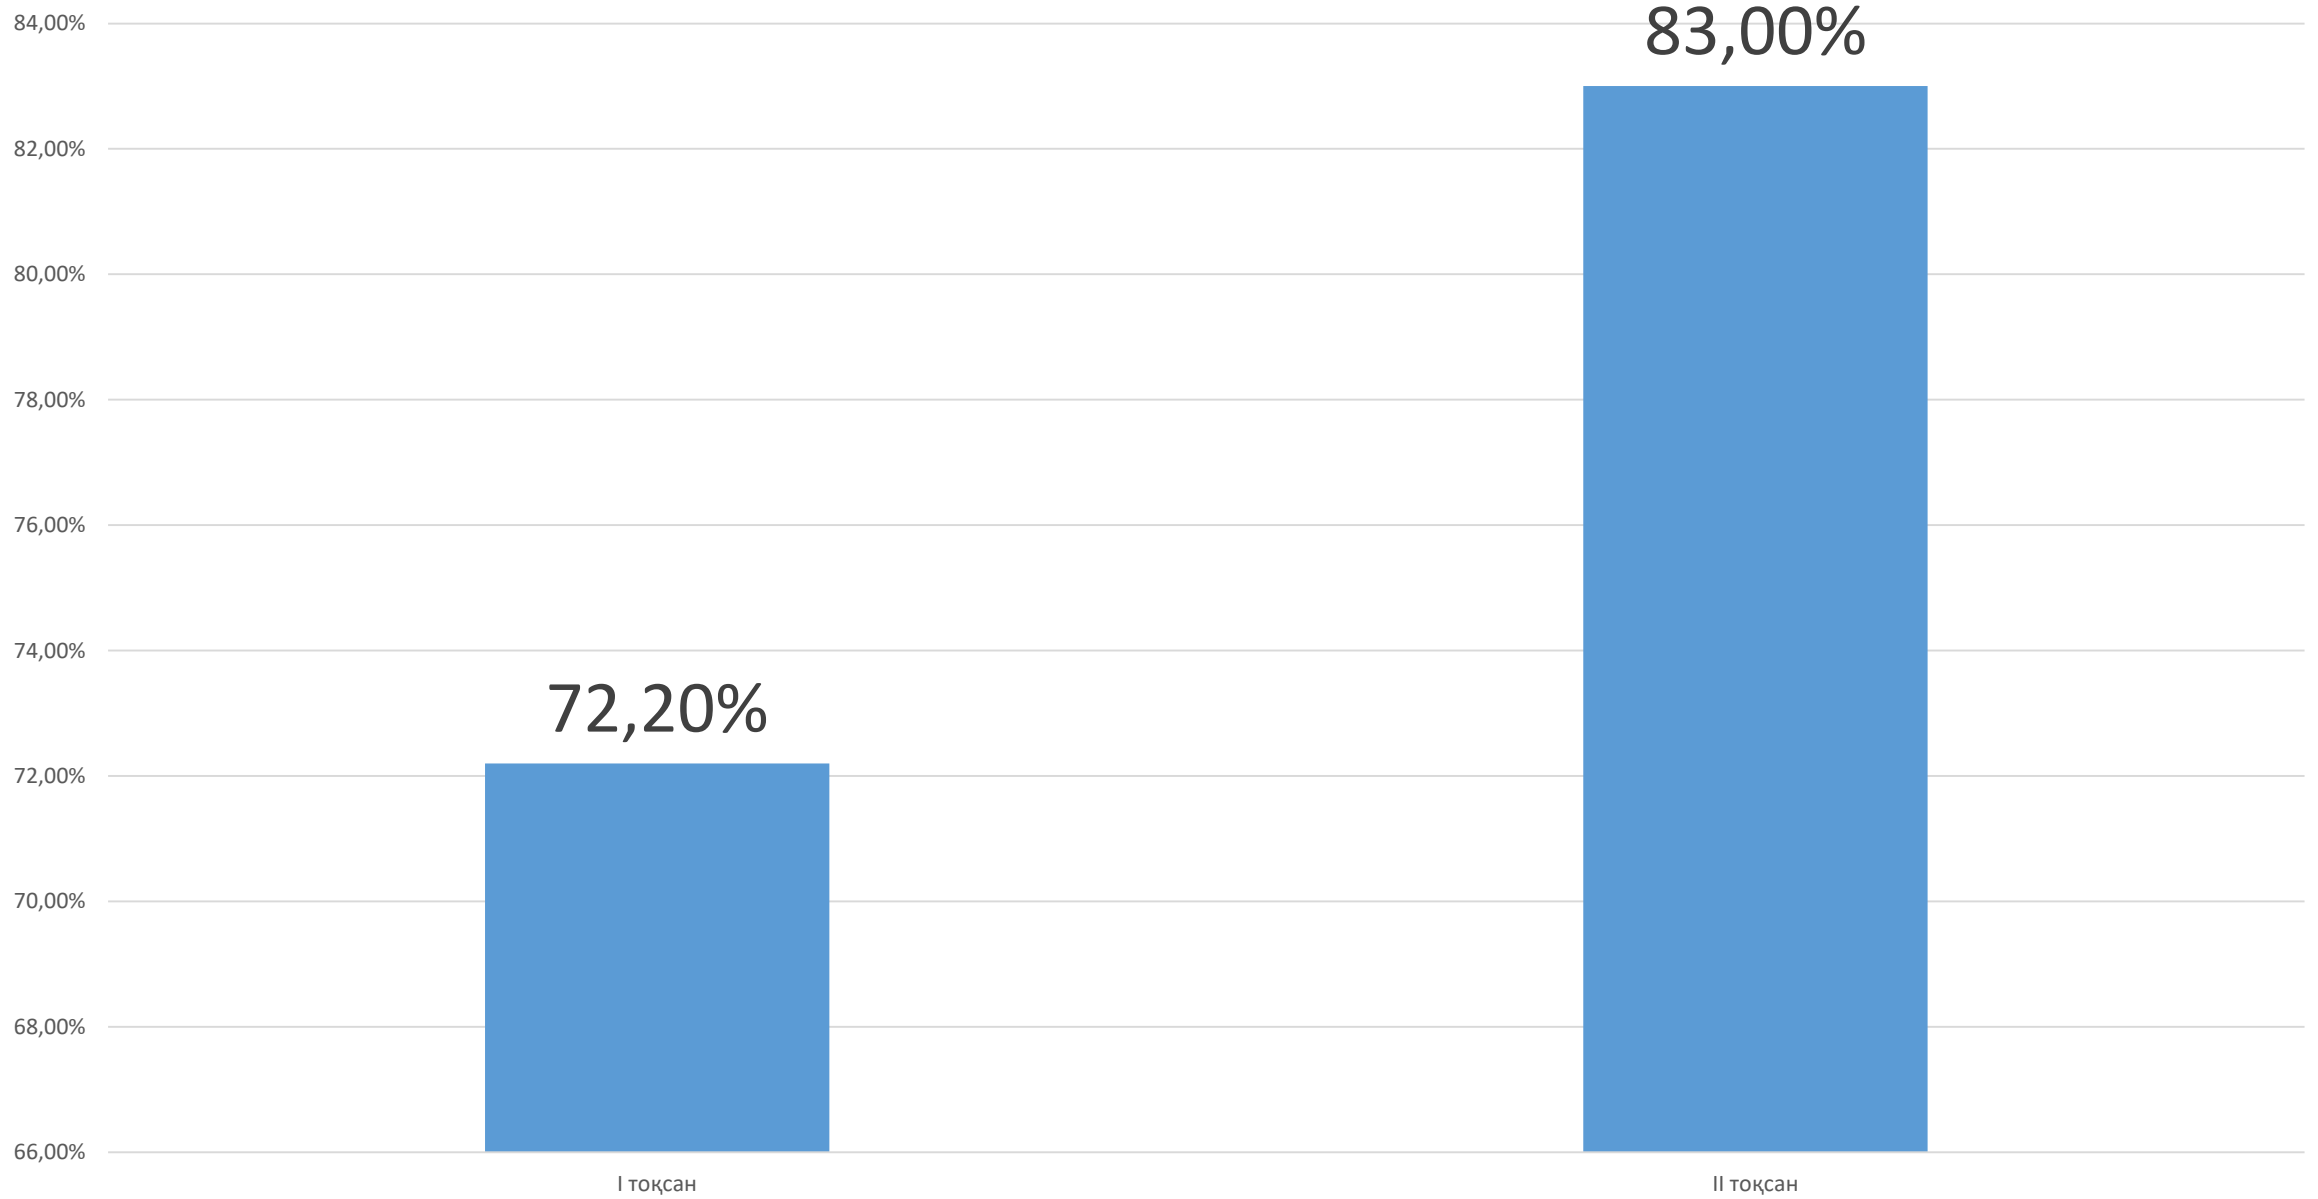

1 ТОҚСАН ҚОРЫТЫНДЫСЫ. БІЛІМ САПАСЫ – 54,5%

2 ТОҚСАН ҚОРЫТЫНДЫСЫ. Білім сапасы – 58,5%

2 А сыныбы

2 Б

2 B

3 A

3 Б

4 A