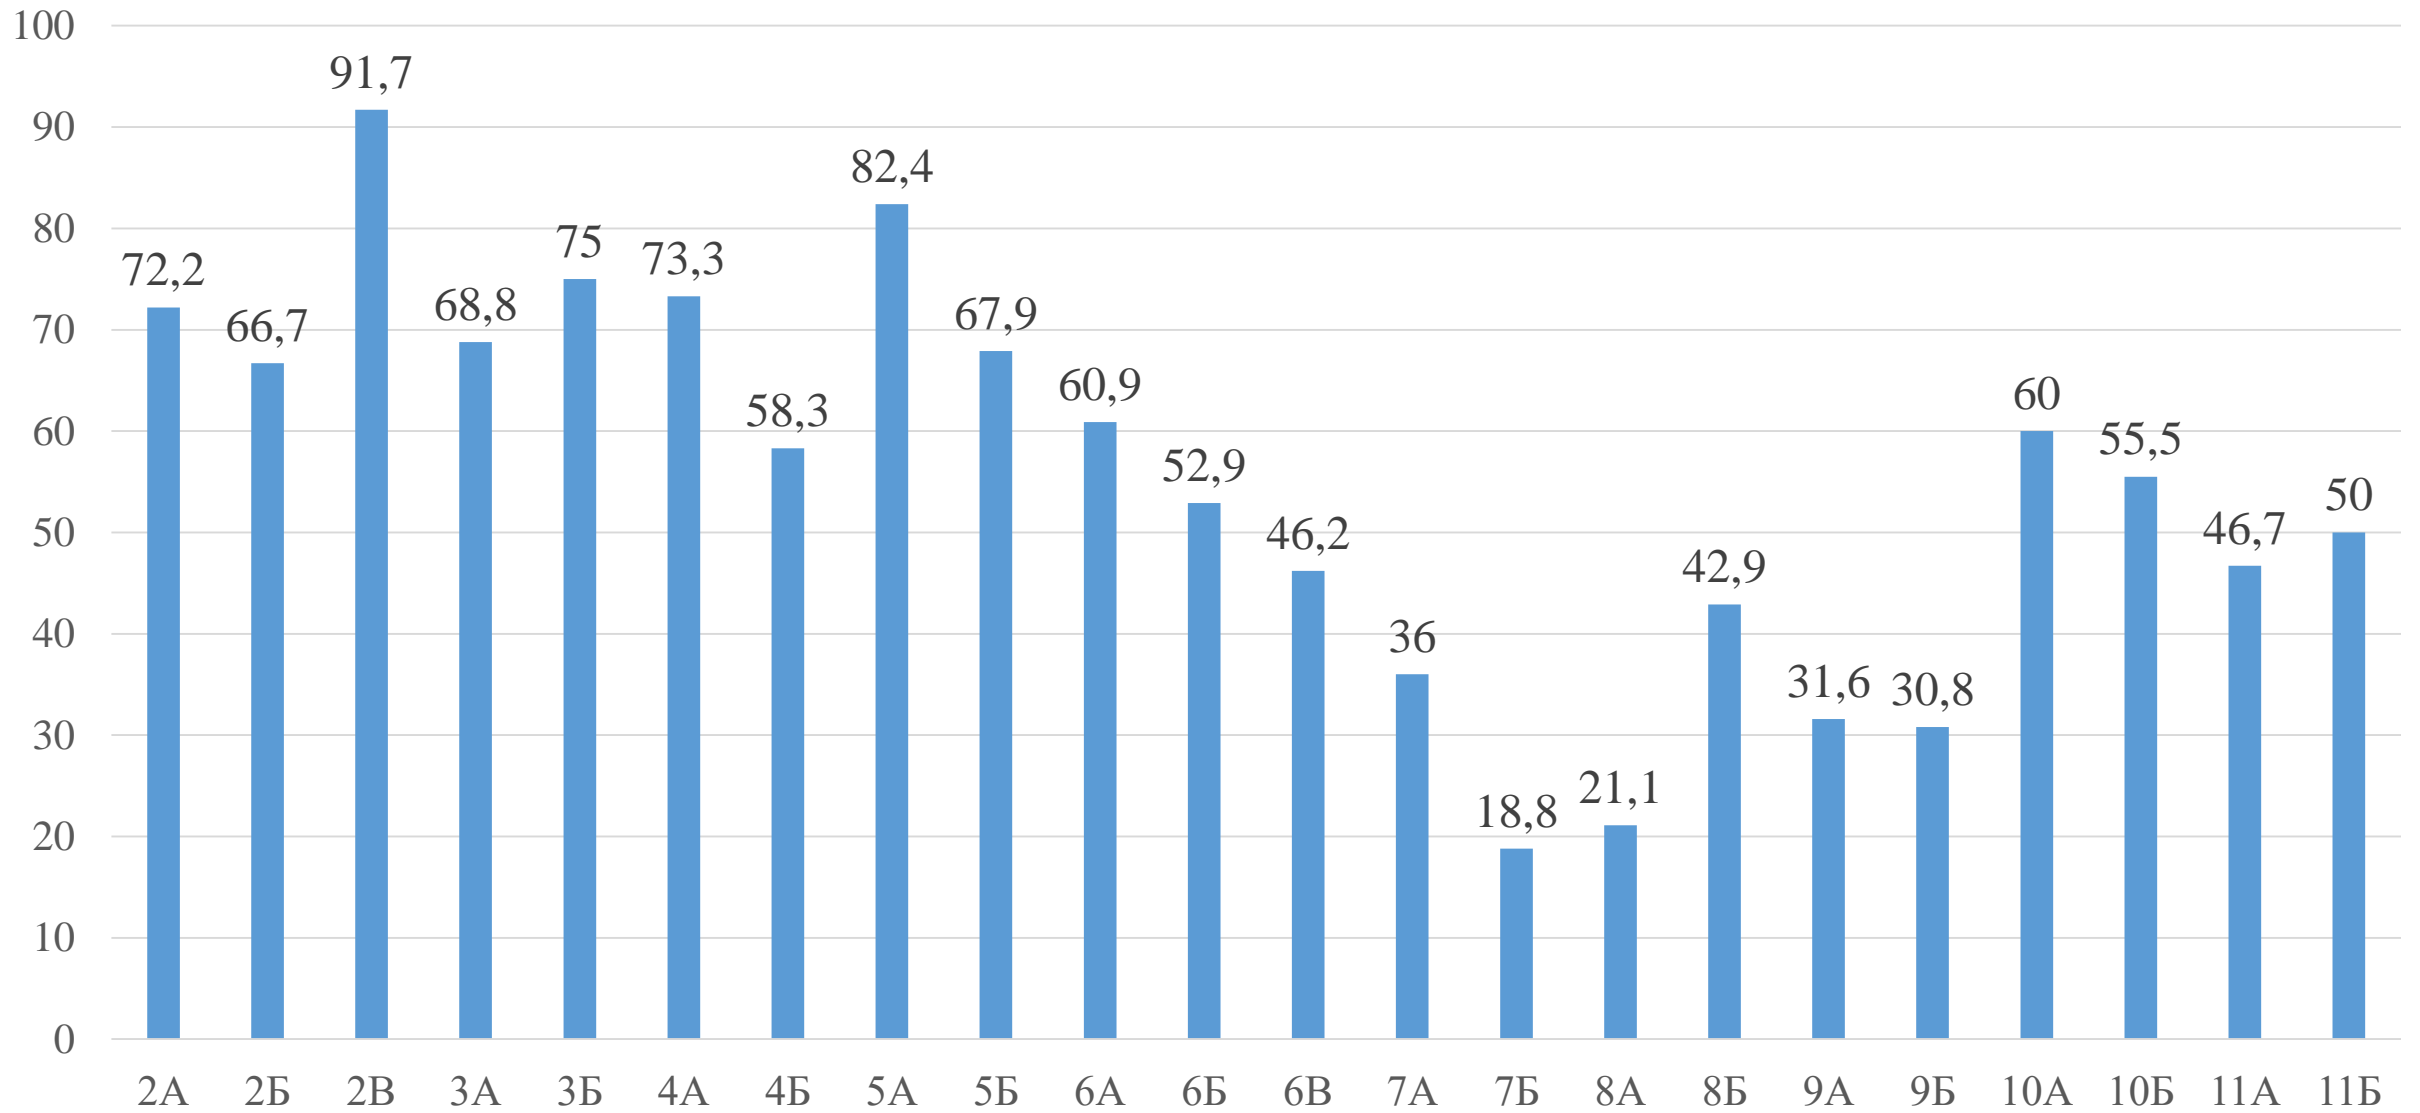

1 ТОҚСАН ҚОРЫТЫНДЫСЫ. БІЛІМ САПАСЫ – 54,5%

2 ТОҚСАН ҚОРЫТЫНДЫСЫ. Білім сапасы – 58,5%

2 А сыныбы

2 Б

2 B

3 A

3 Б

4 A

4 Б

5 A

5 Б

6 A

6 Б

6 B

7 A

7 Б