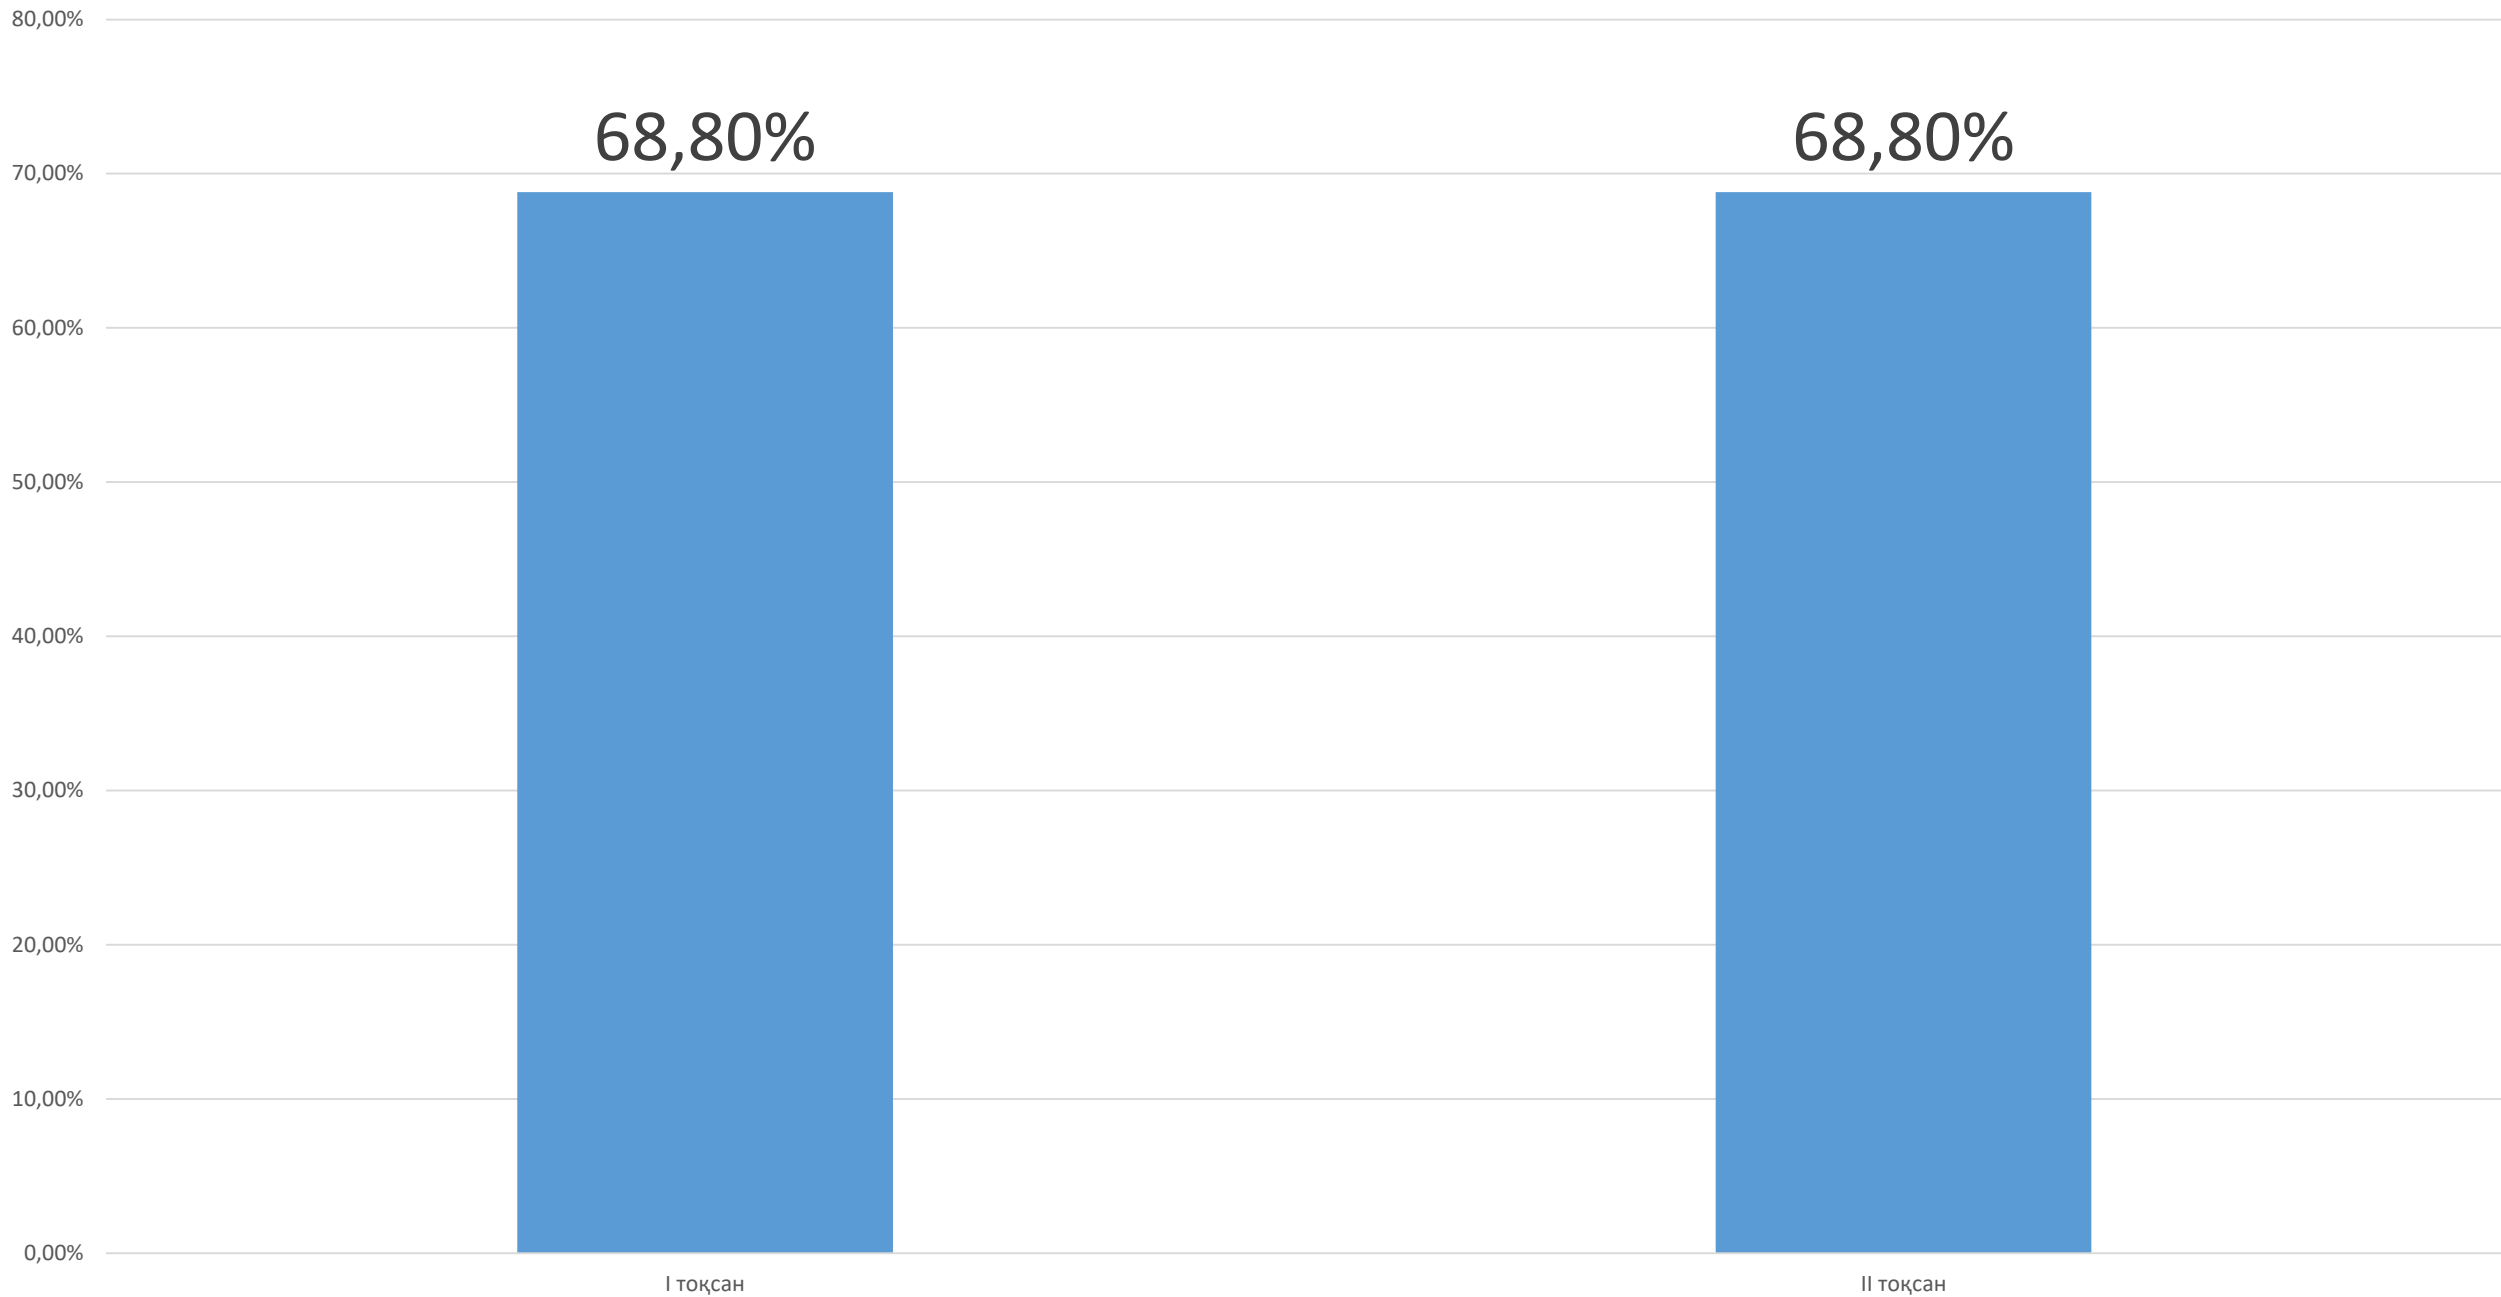

1 ТОҚСАН ҚОРЫТЫНДЫСЫ. БІЛІМ САПАСЫ – 54,5%

2 ТОҚСАН ҚОРЫТЫНДЫСЫ. Білім сапасы – 58,5%

2 А сыныбы

2 Б

2 B

3 A

3 Б

4 A